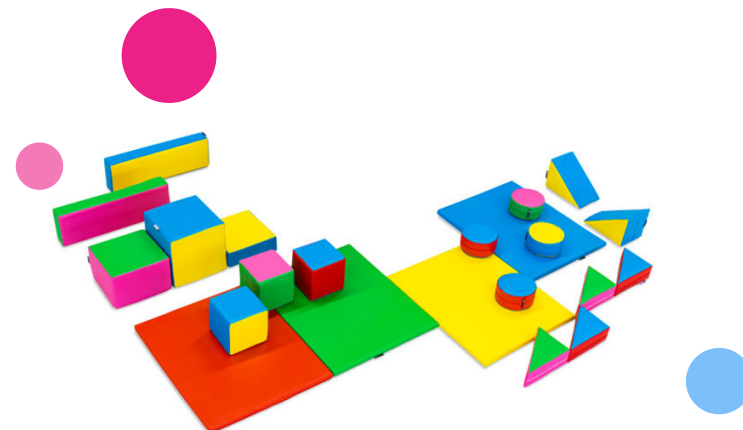

Ordena Softplay Estándar de alta calidad

El set de 22 piezas consta de varios elementos de juego de softplay de diferentes tamaños: cuadrados, rectángulos, triángulos, círculos de paso y colchonetas de espuma. La composición de los bloques de espuma y el diseño de Softplay han sido realizados por JB. Optamos por la calidad y la facilidad de mantenimiento. Los bloques de juego y las colchonetas pueden utilizarse tanto en interiores como en exteriores y son fáciles de limpiar. ¡Y aún mejor, están disponibles en diversos temas: Jungle Dino, Rollercoaster, Unicornio, Granja, Caramelo, Cómic... y muchos más!

JB: Desde fabricante de castillos inflables hasta desarrollador de Softplay

Somos conocidos por nuestra amplia gama de castillos inflables y diversos objetos inflables. Con nuestra gama de Softplay desarrollada, proporcionas un entorno de juego seguro donde los niños pueden liberar su imaginación y energía. El Softplay se encuentra, por ejemplo, en guarderías, restaurantes, museos y parques infantiles cubiertos. ¿Qué variante de Softplay elegirás?

Producto hinchado

Largo	0,8m
Ancho	1,2m
Altura	0,5m

Montaje / desmontaje

Tiempo de montaje y desmontaje	Aprox. 10 minutos
Personas para montar / desmontar	1 persona

Especificaciones del producto embalado

Largo	0,8m
Profundidad	1,2m
Peso	15kg
Número de paquetes / palé o pallet	1x

General

Número de artículo	09.001.001.316
Garantía	2 años de garantía
Servicio	2 años de servicio